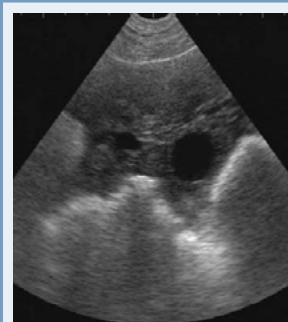

DRÆGTIGHEDSSCANNING

DAG 18

DAG 19

DAG 20

DAG 21

DAG 22

DAG 23

DAG 24

DAG 25

DAG 27

DAG 32

DAG 35

Rutinemæssig scanning for drægtighed udføres fra dag 24.

Tvivlsomme søer scannes igen inden for en uge.